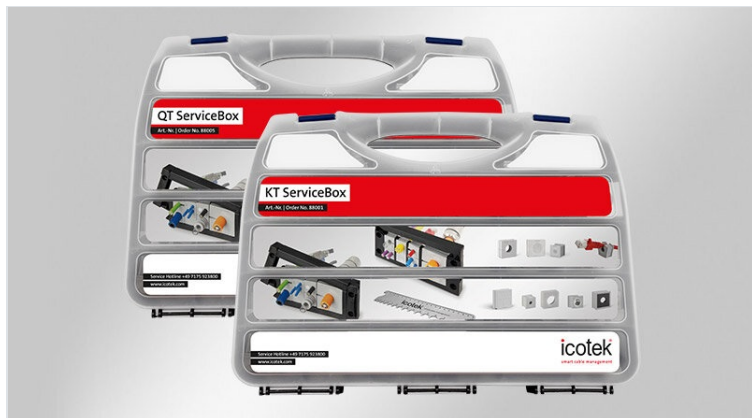

KT / QT ServiceBox

Serviceboxen voor kabeldoorvoertules

RoHS
compliant

REACH
COMPLIANCE

Made in
Germany

WE
CONTROL
COMPONENTS

[Bestel direct online @ CC Nederland »](#)

[Voor aanvragen uit België klik hier »](#)

The KT / QT Service boxes are perfect for installations and service calls. It ensures your grommets are readily available.

KT ServiceBox

Cable grommets, small:

110× KT for cables 1 - 17 mm

10× BTK blank grommets